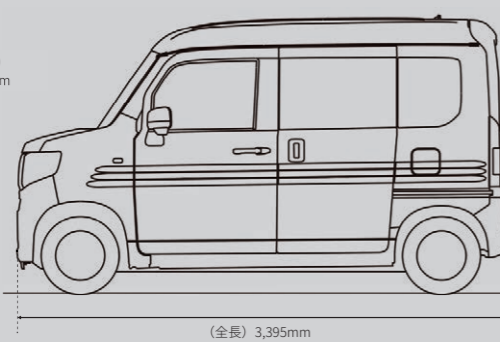

車中泊をより快適にする多彩なオプション装備

販売元
株式会社クレストビークル

〒701-0304 岡山県都窪郡早島町早島3490-1
TEL: 086-441-3396
MAIL: info@crest-v.com
https://crest-v.com

お問い合わせ先

N-VAN
Livin' GLIDE

リビングという快適空間と出かけよう!
広い空間デザインはそのままに、趣味にも対応した多彩なレイアウトを採用。
休日が待ち遠しくなるフレキシブルキャンパー!