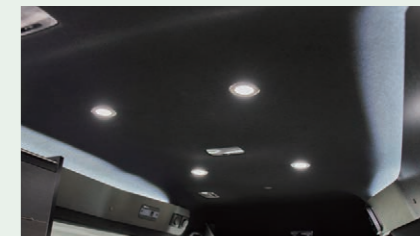

### 天井照明・間接照明

天井に4箇所LED照明を装備。天井照明はタッチ式で無段階に調光可能。