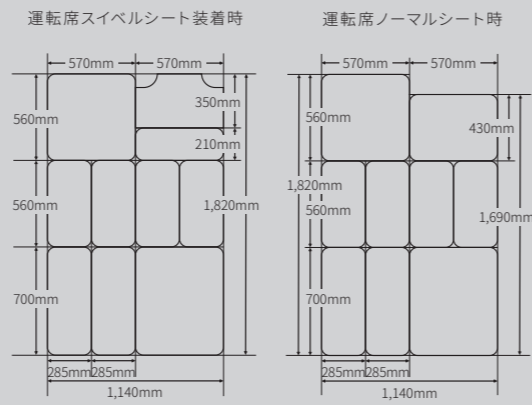

車中泊をより快適にする多彩なオプション装備

販売元
株式会社クレストビークル

〒701-0304 岡山県都窪郡早島町早島3490-1
TEL: 086-441-3396
MAIL: info@crest-v.com
https://crest-v.com

お問い合わせ先

N-VAN
Livin' GLIDE

リビングという快適空間と出かけよう!
広い空間デザインはそのままに、趣味にも対応した多彩なレイアウトを採用。
休日が待ち遠しくなるフレキシブルキャンパー!