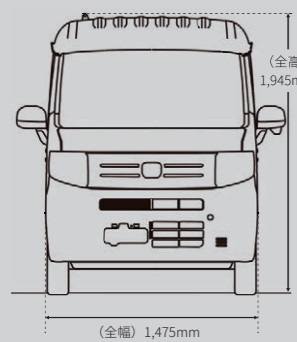

車中泊をより快適にする多彩なオプション装備

販売元
株式会社クレストビークル

〒701-0304 岡山県都窪郡早島町早島3490-1
TEL: 086-441-3396
MAIL: info@crest-v.com
https://crest-v.com

お問い合わせ先

N-VAN
Livin' GLIDE

リビングという快適空間と出かけよう!
広い空間デザインはそのままに、趣味にも対応した多彩なレイアウトを採用。
休日が待ち遠しくなるフレキシブルキャンパー!